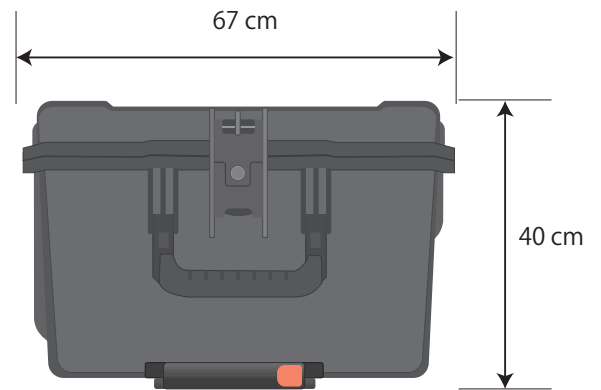

TELESCRIPT *International*

Motorize Public Speaking www.telescript.com

■ System Case

Weight 34 kg

■ Monitor Case

Weight 19 kg

自動昇降式プロンプター MPS-190 スペック

米国テレスクリプト社の自動昇降式プロンプター（MPS190）は、ガラスの高さの調節を、リモコンの遠隔操作で行うことができます。2台1セットに対してリモコンは1つでお使いいただく構成となっております。19インチまでのモニターに対応しております

高さ	50 cm ~ 208 cm	メモリ数	15 (プリセット)
データ入力ポート	BNC (In / Out)	ハーフガラスサイズ	25.4 cm x 30.5 cm
電源	110 ~ 210V 3A In	本体ケースサイズ	67cm x 67cm x 40cm
モニターサイズ	19 inch (48cm)	モニターケースサイズ	60cm x 51cm x 30cm
コントローラー	Touch Screen	コントローラー電源	XLR
モニター入力	Analog, SDI, HDMI, VGA	モニター出力	Analog Loop, SDI Loop
モニター電源	DC 12V /4A	本体サイズ	W:35cm, H:20cm, D:12cm
モニターの明るさ	1,000 nits	モニター解像度	1920 x 1080
モニターアスペクト比	4 : 3	本体電源出力	12V Out via XLR
ハーフガラス角度	上限 65°	本体重量	6kg (モニター除く)

MPS-190 Dimensions

System Weight 6 kg (each side)

19 inch SDI Monitor

Beamsplitter (ハーフガラス)

Surround (モニター隠し)

Resolution	1280 x 1024 pixels
Brightness	1000 nits (HighBrite)
Inputs	SDI, HDMI, VGA, NTSC/PAL Composite Video, Loop
Monitor Power Supply	DC12v/4a via 4 pin XLR
Monitor Orientation	4 : 3
Monitor Weight	5 kg