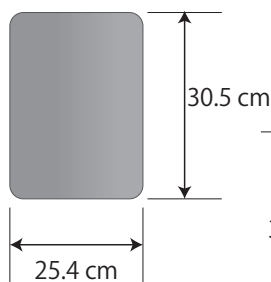

高さ	50 cm ~ 208 cm	メモリ数	15 (プリセット)
データ入力ポート	BNC (In / Out)	ハーフガラスサイズ	25.4 cm x 30.5 cm
電源	110 ~ 210V 3A In	本体ケースサイズ	67cm x 67cm x 40cm
モニターサイズ	19 inch (48cm)	モニターケースサイズ	60cm x 51cm x 30cm
コントローラー	Touch Screen	コントローラー電源	XLR
モニター入力	Analog, SDI, HDMI, VGA	モニター出力	Analog Loop, SDI Loop
モニター電源	DC 12V /4A	本体サイズ	W:35cm, H:20cm, D:12cm
モニターの明るさ	1,000 nits	モニター解像度	1920 x 1080
モニターアスペクト比	4 : 3	本体電源出力	12V Out via XLR
ハーフガラス角度	上限 65°	本体重量	6kg (モニター除く)

MPS-190 Dimensions

System Weight 6 kg (each side)

19 inch SDI Monitor

Beamsplitter (ハーフガラス)

Surround (モニター隠し)

Resolution	1280 x 1024 pixels
Brightness	1000 nits (HighBrite)
Inputs	SDI, HDMI, VGA, NTSC/PAL Composite Video, Loop
Monitor Power Supply	DC12v/4a via 4 pin XLR
Monitor Orientation	4 : 3
Monitor Weight	5 kg