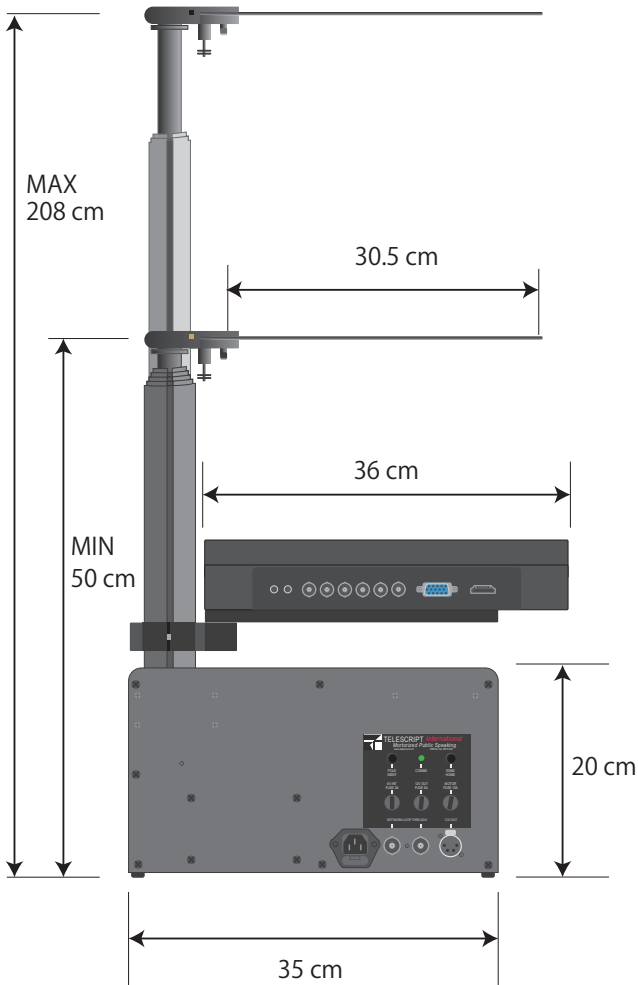

TELESCRIPT *International*

Motorize Public Speaking www.telescript.com

■ System Case

Weight 34 kg

■ Monitor Case

Weight 19 kg

自動昇降式プロンプター MPS-190 スペック

米国テレスクリプト社の自動昇降式プロンプター（MPS190）は、ガラスの高さの調節を、リモコンの遠隔操作で行うことができます。2台1セットに対してリモコンは1つでお使いいただく構成となっております。19インチまでのモニターに対応しております

高さ	50 cm ~ 208 cm	メモリ数	15 (プリセット)
データ入力ポート	BNC (In / Out)	ハーフガラスサイズ	25.4 cm x 30.5 cm
電源	110 ~ 210V 3A In	本体ケースサイズ	67cm x 67cm x 40cm
モニターサイズ	19 inch (48cm)	モニターケースサイズ	60cm x 51cm x 30cm
コントローラー	Touch Screen	コントローラー電源	XLR
モニター入力	Analog, SDI, HDMI, VGA	モニター出力	Analog Loop, SDI Loop
モニター電源	DC 12V /4A	本体サイズ	W:35cm, H:20cm, D:12cm
モニターの明るさ	1,000 nits	モニター解像度	1920 x 1080
モニターアスペクト比	4 : 3	本体電源出力	12V Out via XLR
ハーフガラス角度	上限 65°	本体重量	6kg (モニター除く)

MPS-190 Dimensions

System Weight 6 kg (each side)

19 inch SDI Monitor

Beamsplitter (ハーフガラス)

Surround (モニター隠し)

Resolution	1280 x 1024 pixels
Brightness	1000 nits (HighBrite)
Inputs	SDI, HDMI, VGA, NTSC/PAL Composite Video, Loop
Monitor Power Supply	DC12v/4a via 4 pin XLR
Monitor Orientation	4 : 3
Monitor Weight	5 kg