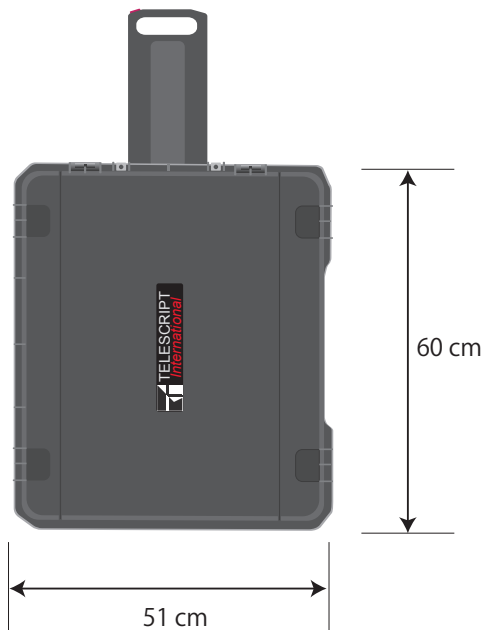

TELESCRIPT *International*

Motorize Public Speaking www.telescript.com

■ System Case

Weight 34 kg

■ Monitor Case

Weight 19 kg

自動昇降式プロンプター MPS-190 スペック

米国テレスクリプト社の自動昇降式プロンプター（MPS190）は、ガラスの高さの調節を、リモコンの遠隔操作で行うことができます。2台1セットに対してリモコンは1つでお使いいただく構成となっております。19インチまでのモニターに対応しております

高さ	50 cm ~ 208 cm	メモリ数	15 (プリセット)
データ入力ポート	BNC (In / Out)	ハーフガラスサイズ	25.4 cm x 30.5 cm
電源	110 ~ 210V 3A In	本体ケースサイズ	67cm x 67cm x 40cm
モニターサイズ	19 inch (48cm)	モニターケースサイズ	60cm x 51cm x 30cm
コントローラー	Touch Screen	コントローラー電源	XLR
モニター入力	Analog, SDI, HDMI, VGA	モニター出力	Analog Loop, SDI Loop
モニター電源	DC 12V /4A	本体サイズ	W:35cm, H:20cm, D:12cm
モニターの明るさ	1,000 nits	モニター解像度	1920 x 1080
モニターアスペクト比	4 : 3	本体電源出力	12V Out via XLR
ハーフガラス角度	上限 65°	本体重量	6kg (モニター除く)

MPS-190 Dimensions

System Weight 6 kg (each side)

19 inch SDI Monitor

Beamsplitter (ハーフガラス)

Surround (モニター隠し)

Resolution	1280 x 1024 pixels
Brightness	1000 nits (HighBrite)
Inputs	SDI, HDMI, VGA, NTSC/PAL Composite Video, Loop
Monitor Power Supply	DC12v/4a via 4 pin XLR
Monitor Orientation	4 : 3
Monitor Weight	5 kg