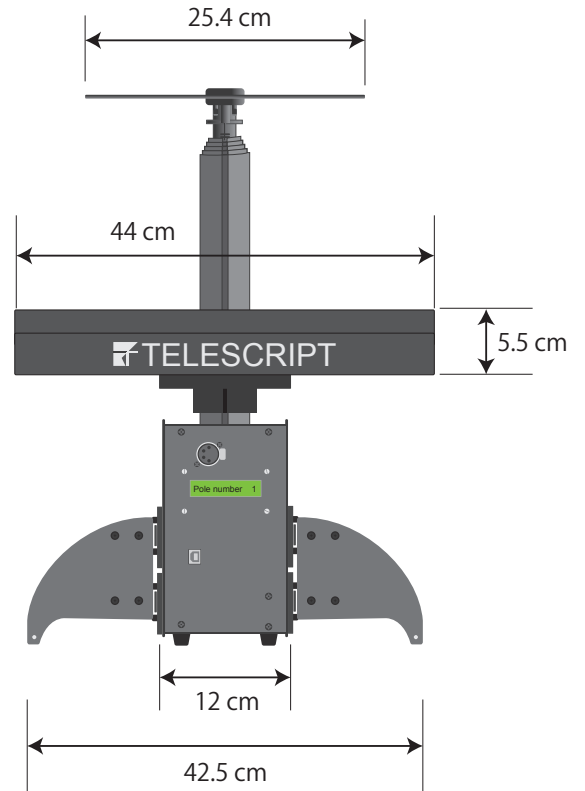

TELESCRIPT *International*

Motorize Public Speaking www.telescript.com

■ System Case

Weight 34 kg

■ Monitor Case

Weight 19 kg

自動昇降式プロンプター MPS-190 スペック

米国テレスクリプト社の自動昇降式プロンプター（MPS190）は、ガラスの高さの調節を、リモコンの遠隔操作で行うことができます。2台1セットに対してリモコンは1つでお使いいただく構成となっております。19インチまでのモニターに対応しております

高さ	50 cm ~ 208 cm	メモリ数	15 (プリセット)
データ入力ポート	BNC (In / Out)	ハーフガラスサイズ	25.4 cm x 30.5 cm
電源	110 ~ 210V 3A In	本体ケースサイズ	67cm x 67cm x 40cm
モニターサイズ	19 inch (48cm)	モニターケースサイズ	60cm x 51cm x 30cm
コントローラー	Touch Screen	コントローラー電源	XLR
モニター入力	Analog, SDI, HDMI, VGA	モニター出力	Analog Loop, SDI Loop
モニター電源	DC 12V /4A	本体サイズ	W:35cm, H:20cm, D:12cm
モニターの明るさ	1,000 nits	モニター解像度	1920 x 1080
モニターアスペクト比	4 : 3	本体電源出力	12V Out via XLR
ハーフガラス角度	上限 65°	本体重量	6kg (モニター除く)

MPS-190 Dimensions

System Weight 6 kg (each side)

19 inch SDI Monitor

Beamsplitter (ハーフガラス)

Surround (モニター隠し)

Resolution	1280 x 1024 pixels
Brightness	1000 nits (HighBrite)
Inputs	SDI, HDMI, VGA, NTSC/PAL Composite Video, Loop
Monitor Power Supply	DC12v/4a via 4 pin XLR
Monitor Orientation	4 : 3
Monitor Weight	5 kg