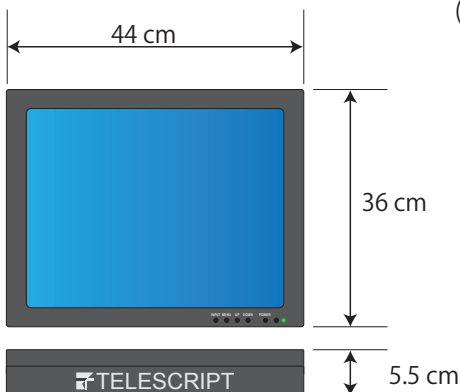

高さ	50 cm ~ 208 cm	メモリ数	15 (プリセット)
データ入力ポート	BNC (In / Out)	ハーフガラスサイズ	25.4 cm x 30.5 cm
電源	110 ~ 210V 3A In	本体ケースサイズ	67cm x 67cm x 40cm
モニターサイズ	19 inch (48cm)	モニターケースサイズ	60cm x 51cm x 30cm
コントローラー	Touch Screen	コントローラー電源	XLR
モニター入力	Analog, SDI, HDMI, VGA	モニター出力	Analog Loop, SDI Loop
モニター電源	DC 12V /4A	本体サイズ	W:35cm, H:20cm, D:12cm
モニターの明るさ	1,000 nits	モニター解像度	1920 x 1080
モニターアスペクト比	4 : 3	本体電源出力	12V Out via XLR
ハーフガラス角度	上限 65°	本体重量	6kg (モニター除く)

MPS-190 Dimensions

System Weight 6 kg (each side)

19 inch SDI Monitor

Beamsplitter (ハーフガラス)

Surround (モニター隠し)

Resolution	1280 x 1024 pixels
Brightness	1000 nits (HighBrite)
Inputs	SDI, HDMI, VGA, NTSC/PAL Composite Video, Loop
Monitor Power Supply	DC12v/4a via 4 pin XLR
Monitor Orientation	4 : 3
Monitor Weight	5 kg