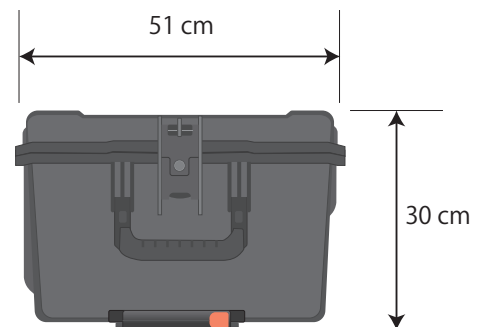

TELESCRIPT *International*

Motorize Public Speaking www.telescript.com

■ System Case

Weight 34 kg

■ Monitor Case

Weight 19 kg

自動昇降式プロンプター MPS-190 スペック

米国テレスクリプト社の自動昇降式プロンプター（MPS190）は、ガラスの高さの調節を、リモコンの遠隔操作で行うことができます。2台1セットに対してリモコンは1つでお使いいただく構成となっております。19インチまでのモニターに対応しております

高さ	50 cm ~ 208 cm	メモリ数	15 (プリセット)
データ入力ポート	BNC (In / Out)	ハーフガラスサイズ	25.4 cm x 30.5 cm
電源	110 ~ 210V 3A In	本体ケースサイズ	67cm x 67cm x 40cm
モニターサイズ	19 inch (48cm)	モニターケースサイズ	60cm x 51cm x 30cm
コントローラー	Touch Screen	コントローラー電源	XLR
モニター入力	Analog, SDI, HDMI, VGA	モニター出力	Analog Loop, SDI Loop
モニター電源	DC 12V /4A	本体サイズ	W:35cm, H:20cm, D:12cm
モニターの明るさ	1,000 nits	モニター解像度	1920 x 1080
モニターアスペクト比	4 : 3	本体電源出力	12V Out via XLR
ハーフガラス角度	上限 65°	本体重量	6kg (モニター除く)

MPS-190 Dimensions

System Weight 6 kg (each side)

19 inch SDI Monitor

Beamsplitter (ハーフガラス)

Surround (モニター隠し)

Resolution	1280 x 1024 pixels
Brightness	1000 nits (HighBrite)
Inputs	SDI, HDMI, VGA, NTSC/PAL Composite Video, Loop
Monitor Power Supply	DC12v/4a via 4 pin XLR
Monitor Orientation	4 : 3
Monitor Weight	5 kg