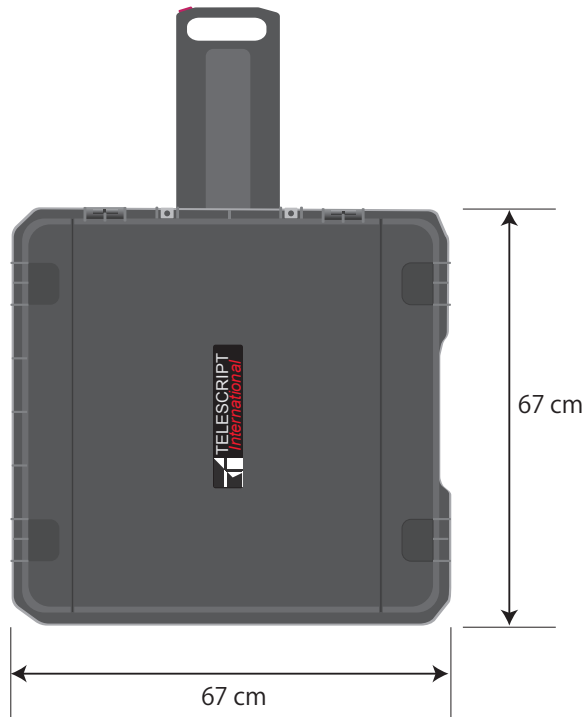

TELESCRIPT *International*

Motorize Public Speaking www.telescript.com

■ System Case

Weight 34 kg

■ Monitor Case

Weight 19 kg

自動昇降式プロンプター MPS-190 スペック

米国テレスクリプト社の自動昇降式プロンプター（MPS190）は、ガラスの高さの調節を、リモコンの遠隔操作で行うことができます。2台1セットに対してリモコンは1つでお使いいただく構成となっております。19インチまでのモニターに対応しております

高さ	50 cm ~ 208 cm	メモリ数	15 (プリセット)
データ入力ポート	BNC (In / Out)	ハーフガラスサイズ	25.4 cm x 30.5 cm
電源	110 ~ 210V 3A In	本体ケースサイズ	67cm x 67cm x 40cm
モニターサイズ	19 inch (48cm)	モニターケースサイズ	60cm x 51cm x 30cm
コントローラー	Touch Screen	コントローラー電源	XLR
モニター入力	Analog, SDI, HDMI, VGA	モニター出力	Analog Loop, SDI Loop
モニター電源	DC 12V /4A	本体サイズ	W:35cm, H:20cm, D:12cm
モニターの明るさ	1,000 nits	モニター解像度	1920 x 1080
モニターアスペクト比	4 : 3	本体電源出力	12V Out via XLR
ハーフガラス角度	上限 65°	本体重量	6kg (モニター除く)

MPS-190 Dimensions

System Weight 6 kg (each side)

19 inch SDI Monitor

Beamsplitter (ハーフガラス)

Surround (モニター隠し)

Resolution	1280 x 1024 pixels
Brightness	1000 nits (HighBrite)
Inputs	SDI, HDMI, VGA, NTSC/PAL Composite Video, Loop
Monitor Power Supply	DC12v/4a via 4 pin XLR
Monitor Orientation	4 : 3
Monitor Weight	5 kg