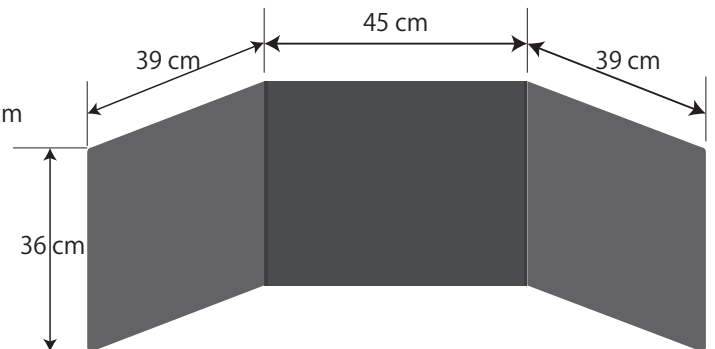

高さ	50 cm ~ 208 cm	メモリ数	15 (プリセット)
データ入力ポート	BNC (In / Out)	ハーフガラスサイズ	25.4 cm x 30.5 cm
電源	110 ~ 210V 3A In	本体ケースサイズ	67cm x 67cm x 40cm
モニターサイズ	19 inch (48cm)	モニターケースサイズ	60cm x 51cm x 30cm
コントローラー	Touch Screen	コントローラー電源	XLR
モニター入力	Analog, SDI, HDMI, VGA	モニター出力	Analog Loop, SDI Loop
モニター電源	DC 12V /4A	本体サイズ	W:35cm, H:20cm, D:12cm
モニターの明るさ	1,000 nits	モニター解像度	1920 x 1080
モニターアスペクト比	4 : 3	本体電源出力	12V Out via XLR
ハーフガラス角度	上限 65°	本体重量	6kg (モニター除く)

MPS-190 Dimensions

System Weight 6 kg (each side)

19 inch SDI Monitor

Beamsplitter (ハーフガラス)

Surround (モニター隠し)

Resolution	1280 x 1024 pixels
Brightness	1000 nits (HighBrite)
Inputs	SDI, HDMI, VGA, NTSC/PAL Composite Video, Loop
Monitor Power Supply	DC12v/4a via 4 pin XLR
Monitor Orientation	4 : 3
Monitor Weight	5 kg